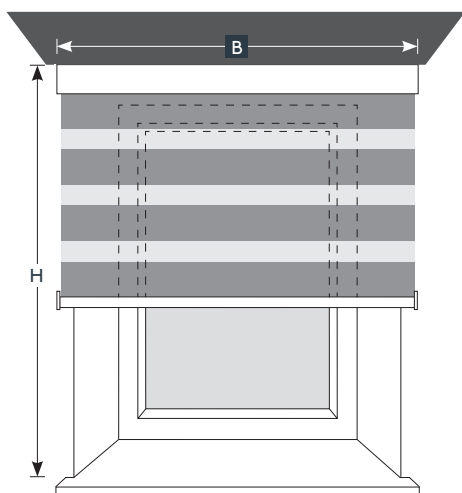

Montagearten, Ausmessen

● Wandmontage (Montage vor die Fensternische)

vor der Fensternische

Fertige Breite = B = Bestellbreite = Nischenbreite + gewünschtem Überstand (wir empfehlen mind. + 10 cm) insgesamt

Fertige Höhe = H = Bestellhöhe = von Oberkante Kassette (= Decke) bis Unterkante Unterleiste (bitte achten Sie auf die Pakethöhe – mind. 9 cm)

● Deckenmontage (Montage an die Decke)

vor der Fensternische

Fertige Breite = B = Bestellbreite = Nischenbreite + gewünschtem Überstand (wir empfehlen mind. + 10 cm) insgesamt

Fertige Höhe = H = Bestellhöhe = von Oberkante Kassette (= Decke) bis Unterkante Unterleiste (bitte achten Sie auf die Pakethöhe – mind. 9 cm)

Preistabelle € für Raffinesse Rollo mit Kassette

Art.-Nr. „RARO“

Raffinesse-Rollo nach Maß (max. Breite 270 cm) für Decken- oder Wandmontage, inkl. Kassette (Größe 74 x 78 mm) in weiß oder alu, inkl. Montagezubehör, der Stoffbehang aus Polyester mit 55 mm breiten Lamellen lässt sich nur in der unteren Endlage durch Lamellenwendung öffnen oder schließen, Beschwerung durch außenliegende Unterleiste in weiß oder alu, Auf-, Abwickeln und Wenden mit seitlichem Kettenzug in weiß oder grau, Bedienungsseite links oder rechts.