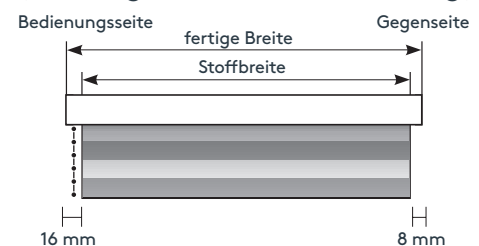

Stoffbreite

(= fertige Breite – 24 mm Abzug)