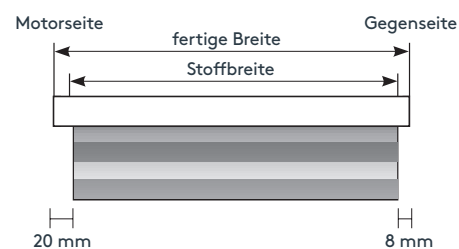

Stoffbreite

(= fertige Breite – 28 mm Abzug)