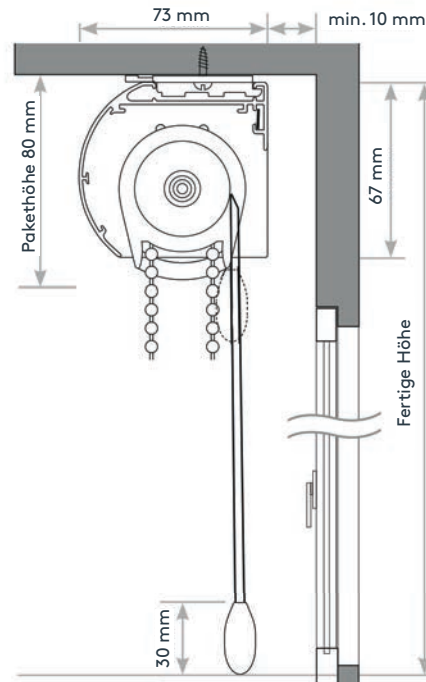

Raffinesse Rollo mit Kassette

Kettenzug-Bedienung

Art. Nr.: „RARO“

Raffinesse-Rollo nach Maß wird standardmäßig mit Kassette (Größe 74 x 78mm) in weiß oder alu geliefert. Der Stoffbehang aus Polyester mit 55 mm breiten Stofflamellen **lässt sich nur in der unteren Endlage durch Lamellenwendung öffnen bzw. schließen**, Beschwerung durch außenliegende Unterleiste (weiß oder alu).

Montage: Decken- oder Wandmontage inkl. Montagezubehör

Bedienung: erfolgt mittels Kettenzug in Kunststoff weiß und grau oder Metallkette, links oder rechts, Bedienung, Aufwickeln und Wenden mit seitlichem Kettenzug.

maximale / minimale Maße

Wellendurchmesser	min. Breite	max. Breite	max. Höhe	max. Fläche
38 mm	50 cm	270 cm	250 cm	6 m ²

Wandmontage

Deckenmontage

Bestellangaben

1. Art. Nr. _____ **RARO (mit Kassette)**
2. Fertige Breite _____ in cm (Außenmaß Kassette)
3. Fertige Höhe _____ in cm von Oberkante Kassette bis Unterkante Unterleiste
4. Stofffarbe _____ lt. Kollektion
5. Montageart _____ Decke oder Wand
6. Kettenlänge _____ in cm
7. Bedienungsseite _____ rechts oder links
8. Technikfarbe _____ Standard Vorschlag lt. Kollektionskarte bzw. frei wählbar (weiß oder alu)
9. Kettenfarbe _____ Kunststoff weiß, grau oder Metallkette