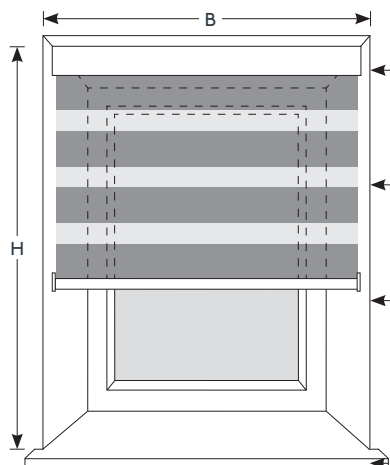

● Nischenmontage (Montage in die Fensternische)

in der Fensternische

Fertige Breite = B = Bestellbreite = Nischenbreite – 1 cm

Fertige Höhe = H = Bestellhöhe = Nischenhöhe – 1 cm

Breite immer an vier verschiedenen Stellen messen (siehe Pfeile bei Skizze)