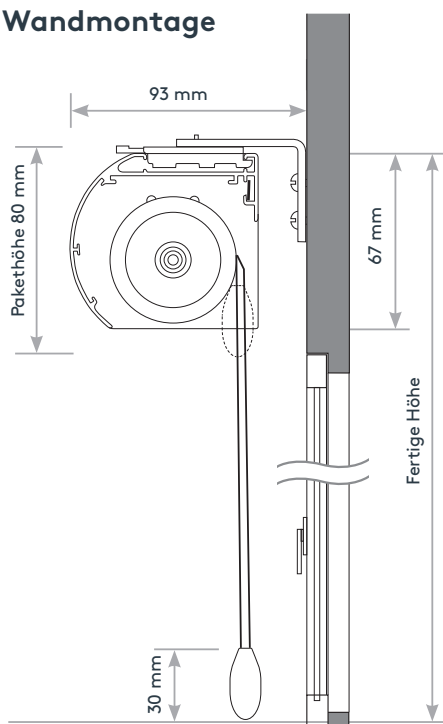

Raffinesse Rollo mit Kassette

Motorbedienung

Art. Nr.: „RARO-EL“

Raffinesse-Rollo nach Maß wird standardmäßig mit Kassette (Größe 74 x 78mm) in weiß oder alu geliefert. Der Stoffbehang aus Polyester mit 55 mm breiten Stofflamellen **lässt sich nur in der unteren Endlage durch Lamellenwendung öffnen bzw. schließen**, Beschwerung durch außenliegende Unterleiste (weiß oder alu).

Montage: Decken- oder Wandmontage inkl. Montagezubehör

Bedienung: erfolgt mittels 24V Motor SOMFY Sonesse.

maximale / minimale Maße

Wellendurchmesser	min. Breite	max. Breite	max. Höhe	max. Fläche
38 mm	50 cm	270 cm	250 cm	6 m²

Wandmontage