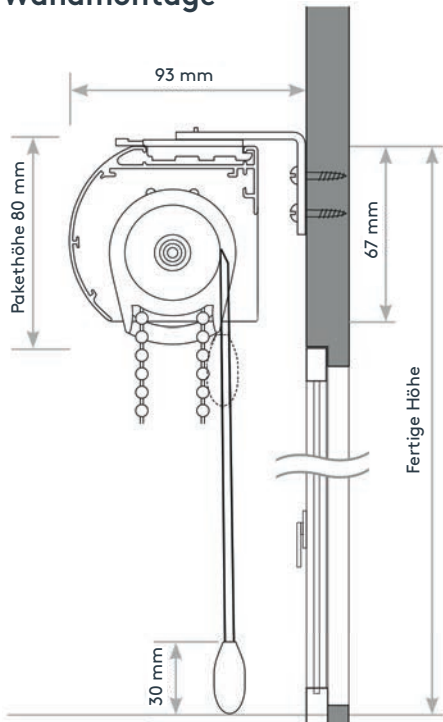

Raffinesse Rollo mit Kassette

Kettenzug-Bedienung

Art. Nr.: „RARO“

Raffinesse-Rollo nach Maß wird standardmäßig mit Kassette (Größe 74 x 78mm) in weiß oder alu geliefert. Der Stoffbehang aus Polyester mit 55 mm breiten Stofflamellen **lässt sich nur in der unteren Endlage durch Lamellenwendung öffnen bzw. schließen**, Beschwerung durch außenliegende Unterleiste (weiß oder alu).

Montage: Decken- oder Wandmontage inkl. Montagezubehör

Bedienung: erfolgt mittels Kettenzug in Kunststoff weiß und grau oder Metallkette, links oder rechts, Bedienung, Aufwickeln und Wenden mit seitlichem Kettenzug.

maximale / minimale Maße

Wellendurchmesser	min. Breite	max. Breite	max. Höhe	max. Fläche
38 mm	50 cm	270 cm	250 cm	6 m ²

Wandmontage

Deckenmontage

Bestellangaben

1. Art. Nr. _____ **RARO (mit Kassette)**
2. Fertige Breite _____ in cm (Außenmaß Kassette)
3. Fertige Höhe _____ in cm von Oberkante Kassette bis Unterkante Unterleiste
4. Stofffarbe _____ lt. Kollektion
5. Montageart _____ Decke oder Wand
6. Kettenlänge _____ in cm
7. Bedienungsseite _____ rechts oder links
8. Technikfarbe _____ Standard Vorschlag lt. Kollektionskarte bzw. frei wählbar (weiß oder alu)
9. Kettenfarbe _____ Kunststoff weiß, grau oder Metallkette