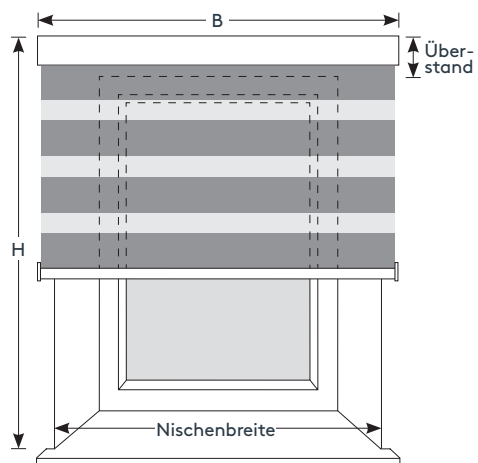

Montagearten, Ausmessen

● Wandmontage (Montage vor die Fensternische)

vor der Fensternische

Fertige Breite = B = Bestellbreite = Nischenbreite + gewünschtem Überstand (wir empfehlen mind. + 10 cm) insgesamt

Fertige Höhe = H = Bestellhöhe = von Oberkante Kassette (= Decke) bis Unterkante Unterleiste (bitte achten Sie auf die Pakethöhe – mind. 9 cm)

● Deckenmontage (Montage an die Decke)

vor der Fensternische

Preistabelle € für Raffinesse Rollo mit Kassette

Art.-Nr. „RARO“

Raffinesse-Rollo nach Maß (max. Breite 270 cm) für Decken- oder Wandmontage, inkl. Kassette (Größe 74 x 78 mm) in weiß oder alu, inkl. Montagezubehör, der Stoffbehang aus Polyester mit 55 mm breiten Lamellen lässt sich nur in der unteren Endlage durch Lamellenwendung öffnen oder schließen, Beschwerung durch außenliegende Unterleiste in weiß oder alu, Auf-, Abwickeln und Wenden mit seitlichem Kettenzug in weiß oder grau, Bedienungsseite links oder rechts.