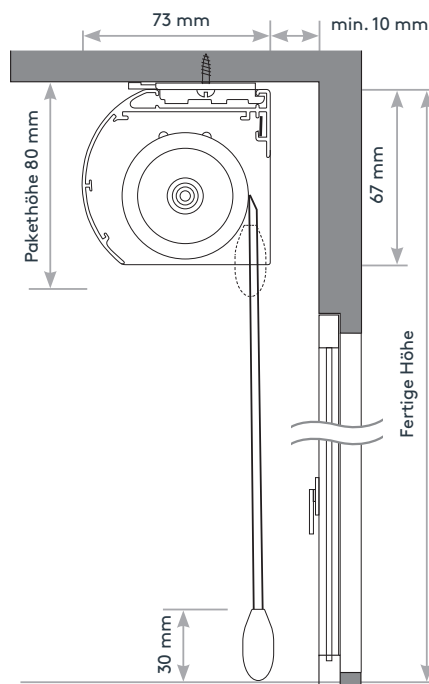

Deckenmontage